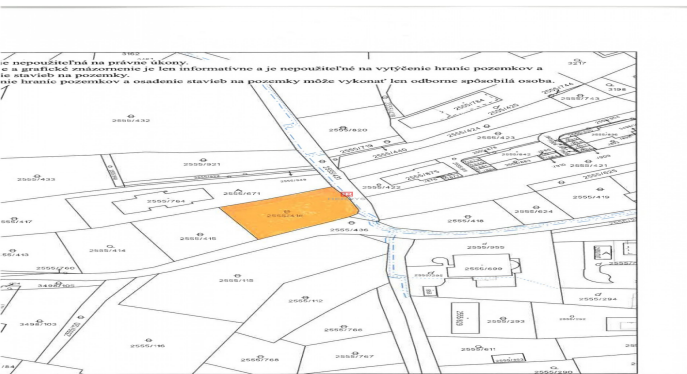

HERRYS
finally at home

REALITNÁ KANCELÁRIA
ROKA 2018 BRATISLAVA

HOF
AWARDS
BEST OF THE BEST 2022
CENTRAL & EASTERN EUROPE

Pozemok pre rodinný dom Cesta na Klanec, Bratislava-Lamač

350 000 €

Názov spoločnosti: **HERRYS s. r. o.**

Sídlo spoločnosti: Žilinská 7-9, 811 05 Bratislava 1 | Adresa RK: Bajkalská 9/A, 831 04 Bratislava 3 | IČO: 45 280 436 | DIČ: 2022920339 | IČ DPH: SK 2022920339 | ORSR: Mestského súdu BA 3, oddiel Sro, vložka č. 61514/B | Bankové spojenie: SK59 1100 0000 0029 2685 5132 - Tatra Banka