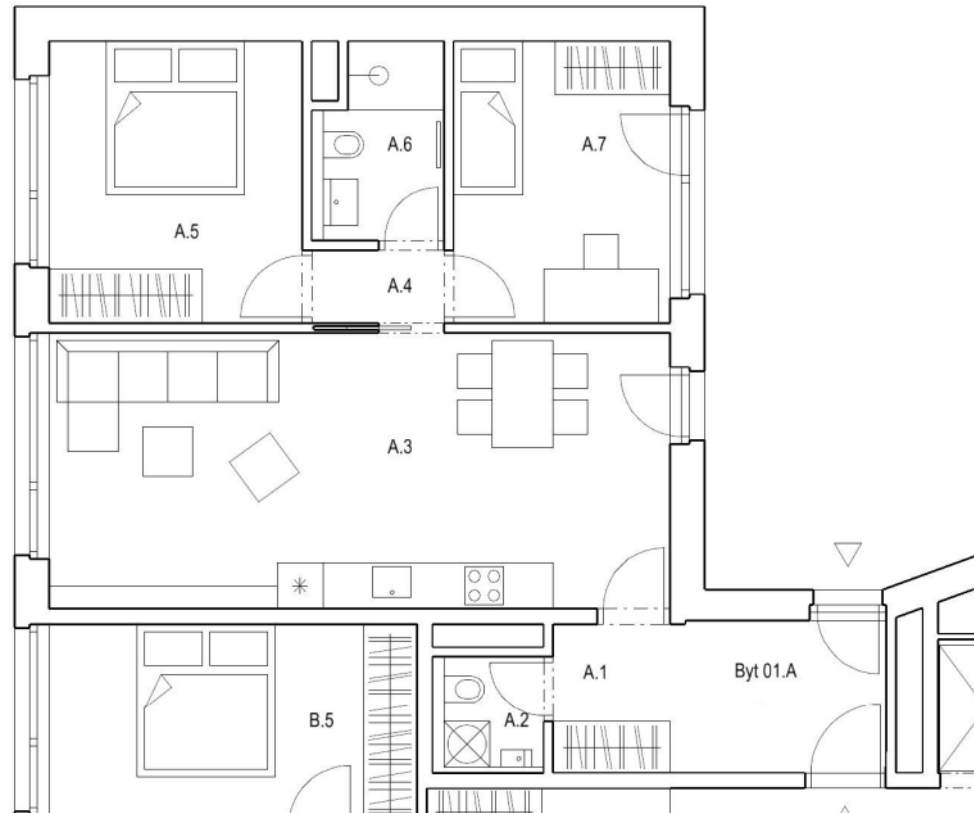

podlažie : **1.NP**

počet izieb : **3 izbový**

LEGENDA MIESTNOSTÍ

č.m.	Názov miestnosti	plocha [m ²]
A.1	Vstup	9,21
A.2	WC	2,10
A.3	Denný priestor	29,20
A.4	Chodba	1,60
A.5	Spáľňa	12,10
A.6	Kúpeľňa	4,10
A.7	Izba	10,40
	Záhrada	58,70
	Spolu :	68,71