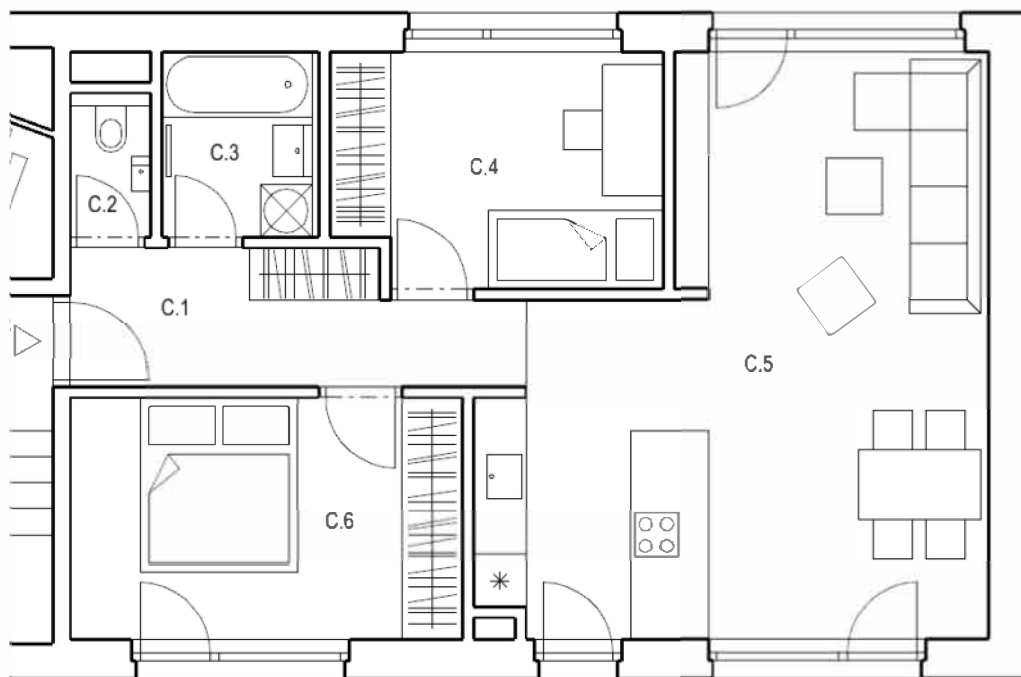

podlažie : **1.NP**

počet izieb : **3 izbový**

LEGENDA MIESTNOSTÍ

č.m.	Názov miestnosti	plocha [m ²]
C.1	Vstup	7,40
C.2	WC	1,50
C.3	Kúpeľňa	3,70
C.4	Izba	10,00
C.5	Denný priestor	32,50
C.6	Spálňa	12,50
	Záhrada	129,60
Spolu :		67,50