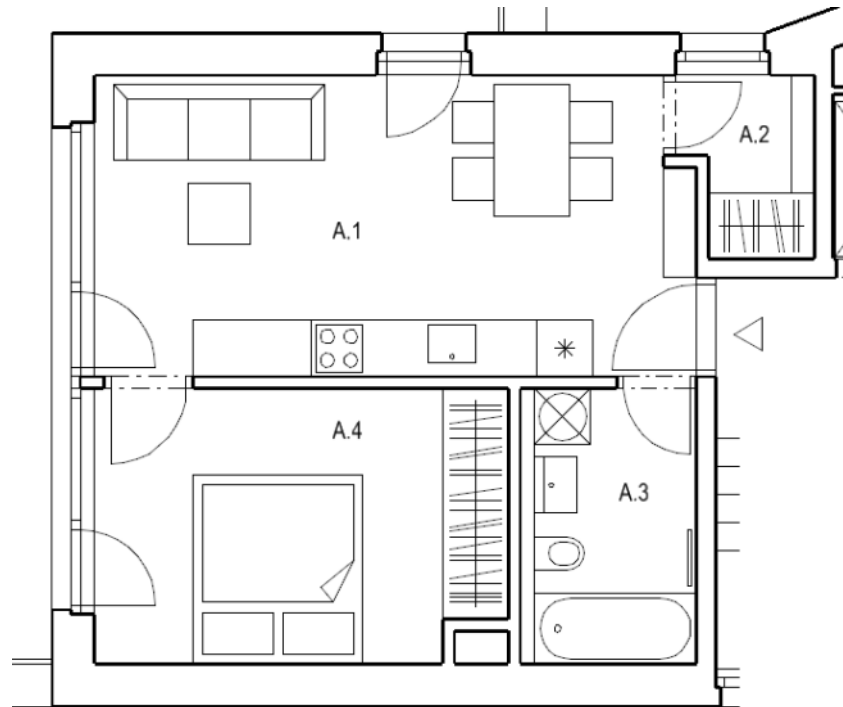

podlažie : **4.NP**

počet izieb : **2 izbový**

BYT 04.A		
č.m.	Názov miestnosti	plocha [m ²]
A.1	Denný priestor	20,10
A.2	Šatník	2,50
A.3	Kúpeľňa + WC	5,50
A.4	Spáľňa	12,50
	Terasa	80,03
	Spolu :	40,60