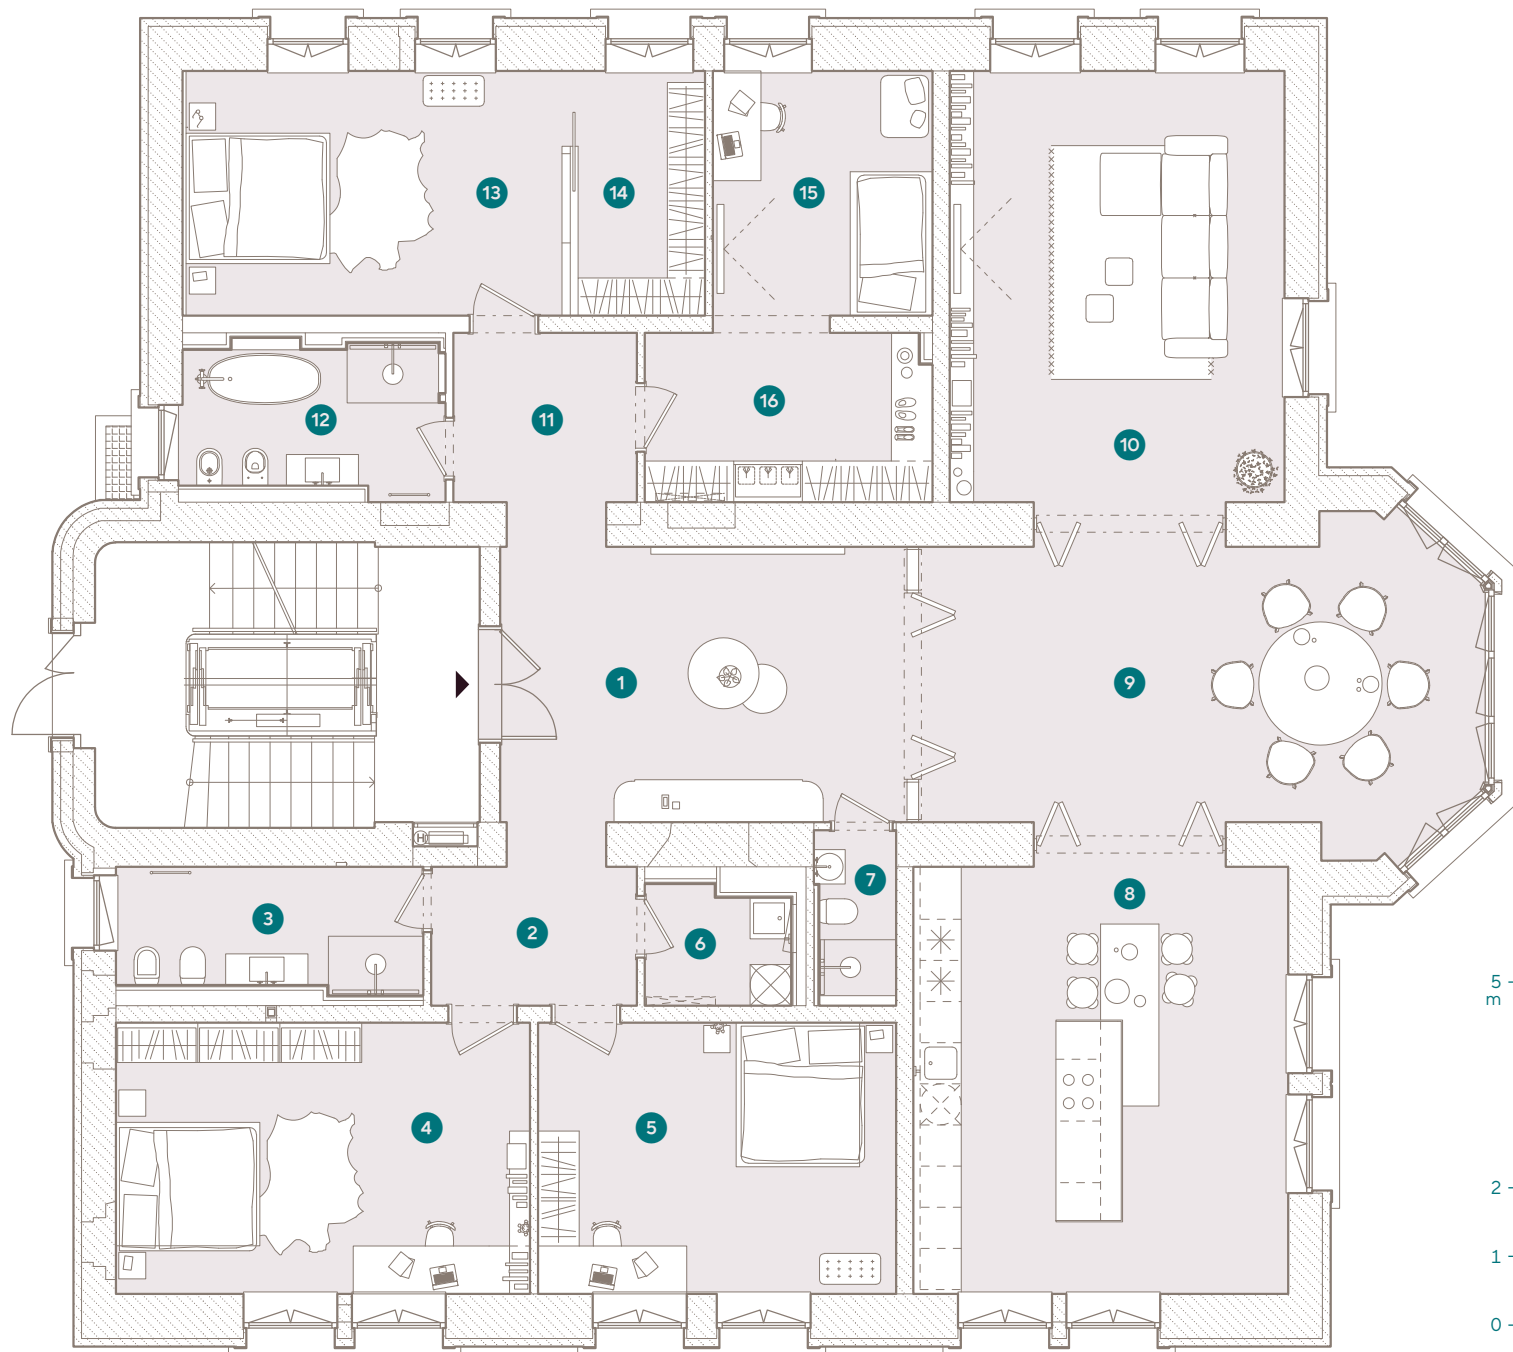

Vila Dr. Mráza

Apartmán B2

1	Vstupná hala	24,29 m²
2	Predsieň	6,07 m²
3	Kúpeľňa	7,93 m²
4	Spáľňa	23,90 m²
5	Spáľňa	20,67 m²
6	Technická miestnosť	3,57 m²
7	Kúpeľňa	2,76 m²
8	Kuchyňa	34,06 m²
9	Jedáleň	33,95 m²
10	Obývacia izba	30,72 m²
11	Predsieň	6,61 m²
12	Kúpeľňa	7,92 m²
13	Spáľňa	20,18 m²
14	Šatník	7,02 m²
15	Spáľňa	11,45 m²
16	Šatník	10,70 m²

Úžitková plocha apartmánu . . . 251,79 m²

B

2 NP

VÝHRADNÝ PREDAJCA

DEVELOPER

+421 948 217 888

info@herrys.sk • www.residencefk.com